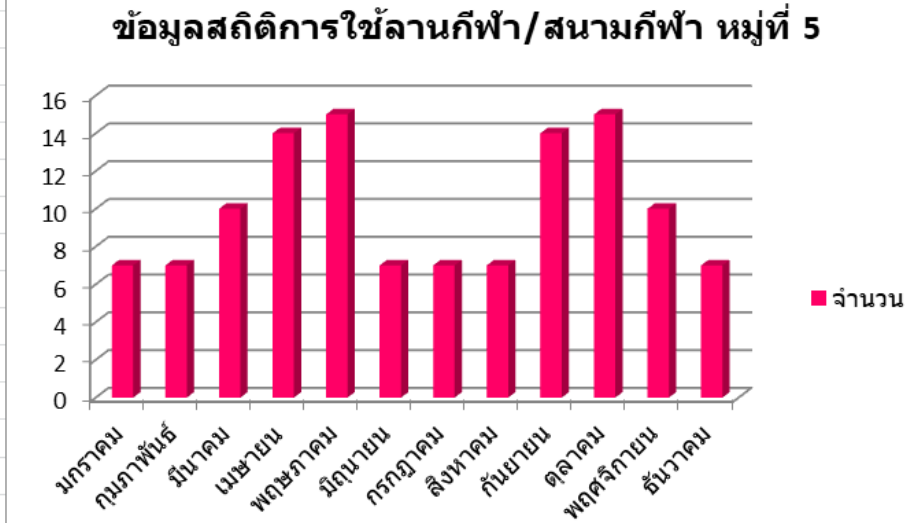

ข้อมูลสถิติการใช้ลานกีฬาและสนามกีฬา หมู่ที่ 2

เดือน	จำนวน
มกราคม	5
กุมภาพันธ์	5
มีนาคม	7
เมษายน	10
พฤษภาคม	12
มิถุนายน	7
กรกฎาคม	5
สิงหาคม	7
กันยายน	7
ตุลาคม	12
พฤศจิกายน	7
ธันวาคม	7

ข้อมูลสถิติการใช้ลานกีฬาและสนามกีฬา หมู่ที่ 3

เดือน	จำนวน
มกราคม	7
กุมภาพันธ์	7
มีนาคม	7
เมษายน	10
พฤษภาคม	14
มิถุนายน	7
กรกฎาคม	7
สิงหาคม	7
กันยายน	14
ตุลาคม	14
พฤศจิกายน	10
ธันวาคม	7

ข้อมูลสถิติการใช้ลานกีฬา/สนามกีฬา หมู่ที่ 3

ข้อมูลสถิติการใช้ลานกีฬาและสนามกีฬา หมู่ที่ 4

เดือน	จำนวน
มกราคม	5
กุมภาพันธ์	5
มีนาคม	7
เมษายน	10
พฤษภาคม	15
มิถุนายน	7
กรกฎาคม	7
สิงหาคม	7
กันยายน	14
ตุลาคม	15
พฤศจิกายน	7
ธันวาคม	7

ข้อมูลสถิติการใช้ลานกีฬา/สนามกีฬา หมู่ที่ 4

ข้อมูลสถิติการใช้ลานกีฬาและสนามกีฬา หมู่ที่ 5

เดือน	จำนวน
มกราคม	7
กุมภาพันธ์	7
มีนาคม	10
เมษายน	14
พฤษภาคม	15
มิถุนายน	7
กรกฎาคม	7
สิงหาคม	7
กันยายน	14
ตุลาคม	15
พฤศจิกายน	10
ธันวาคม	7

ข้อมูลสถิติการใช้ลานกีฬาและสนามกีฬา หมู่ที่ 6

เดือน	จำนวน
มกราคม	10
กุมภาพันธ์	10
มีนาคม	10
เมษายน	15
พฤษภาคม	17
มิถุนายน	10
กรกฎาคม	10
สิงหาคม	10
กันยายน	14
ตุลาคม	17
พฤศจิกายน	10
ธันวาคม	10