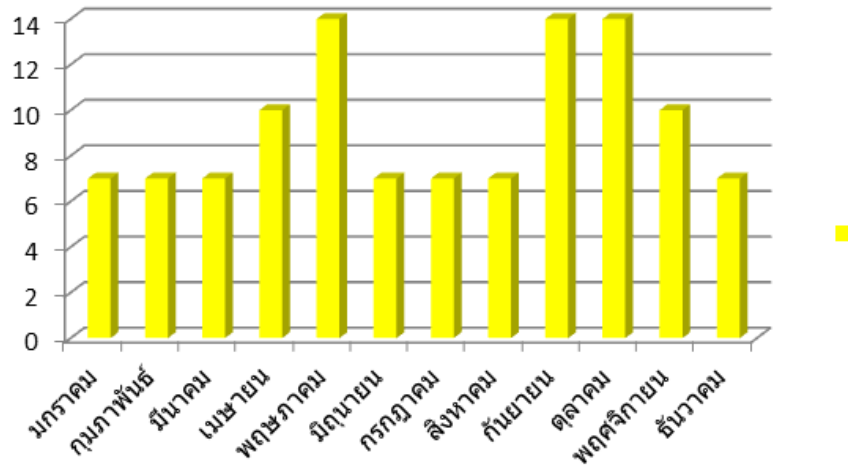

ข้อมูลสถิติการใช้ลานกีฬาและสนามกีฬา หมู่ที่ 2

เดือน	จำนวน
มกราคม	5
กุมภาพันธ์	5
มีนาคม	7
เมษายน	10
พฤษภาคม	12
มิถุนายน	7
กรกฎาคม	5
สิงหาคม	7
กันยายน	7
ตุลาคม	12
พฤศจิกายน	7
ธันวาคม	7

ข้อมูลสถิติการใช้ลานกีฬาและสนามกีฬา หมู่ที่ 3

เดือน	จำนวน
มกราคม	7
กุมภาพันธ์	7
มีนาคม	7
เมษายน	10
พฤษภาคม	14
มิถุนายน	7
กรกฎาคม	7
สิงหาคม	7
กันยายน	14
ตุลาคม	14
พฤศจิกายน	10
ธันวาคม	7

ข้อมูลสถิติการใช้ลานกีฬา/สนามกีฬา หมู่ที่ 3

ข้อมูลสถิติการใช้ลานกีฬาและสนามกีฬา หมู่ที่ 4