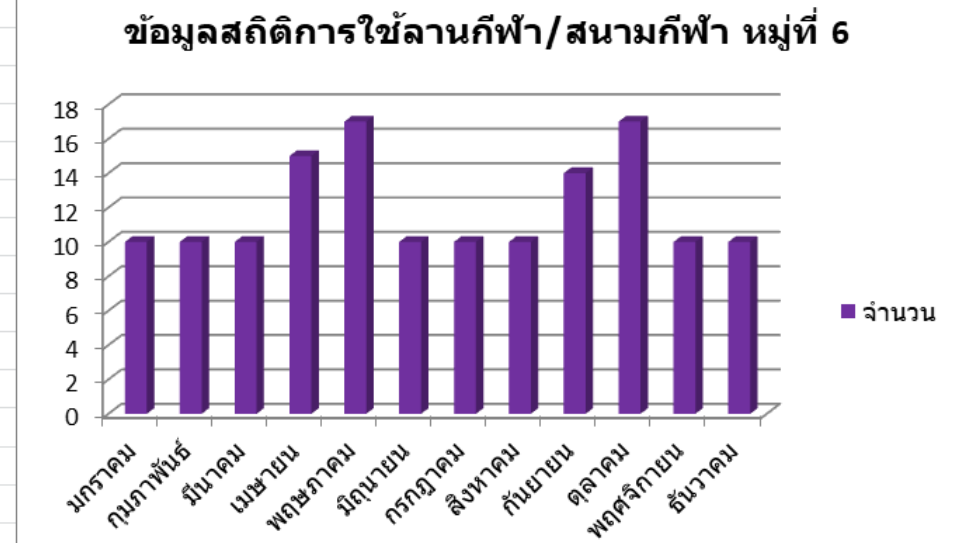

เดือน	จำนวน
มกราคม	7
กุมภาพันธ์	7
มีนาคม	7
เมษายน	10
พฤษภาคม	14
มิถุนายน	7
กรกฎาคม	7
สิงหาคม	7
กันยายน	14
ตุลาคม	14
พฤศจิกายน	10
ธันวาคม	7

ข้อมูลสถิติการใช้ลานกีฬา/สนามกีฬา หมู่ที่ 3

ข้อมูลสถิติการใช้ลานกีฬาและสนามกีฬา หมู่ที่ 4

เดือน	จำนวน
มกราคม	5
กุมภาพันธ์	5
มีนาคม	7
เมษายน	10
พฤษภาคม	15
มิถุนายน	7
กรกฎาคม	7
สิงหาคม	7
กันยายน	14
ตุลาคม	15
พฤศจิกายน	7
ธันวาคม	7

ข้อมูลสถิติการใช้ลานกีฬา/สนามกีฬา หมู่ที่ 4

ข้อมูลสถิติการใช้ลานกีฬาและสนามกีฬา หมู่ที่ 5

เดือน	จำนวน
มกราคม	7
กุมภาพันธ์	7
มีนาคม	10
เมษายน	14
พฤษภาคม	15
มิถุนายน	7
กรกฎาคม	7
สิงหาคม	7
กันยายน	14
ตุลาคม	15
พฤศจิกายน	10
ธันวาคม	7

ข้อมูลสถิติการใช้ลานกีฬาและสนามกีฬา หมู่ที่ 6

เดือน	จำนวน
มกราคม	10
กุมภาพันธ์	10
มีนาคม	10
เมษายน	15
พฤษภาคม	17
มิถุนายน	10
กรกฎาคม	10
สิงหาคม	10
กันยายน	14
ตุลาคม	17
พฤศจิกายน	10
ธันวาคม	10

ข้อมูลสถิติการใช้ลานกีฬาและสนามกีฬา หมู่ที่ 7

เดือน	จำนวน
มกราคม	5
กุมภาพันธ์	5
มีนาคม	7
เมษายน	10
พฤษภาคม	10
มิถุนายน	10
กรกฎาคม	10
สิงหาคม	7
กันยายน	7
ตุลาคม	10
พฤศจิกายน	7
ธันวาคม	7

ข้อมูลสถิติการใช้ลานกีฬาและสนามกีฬา หมู่ที่ 8