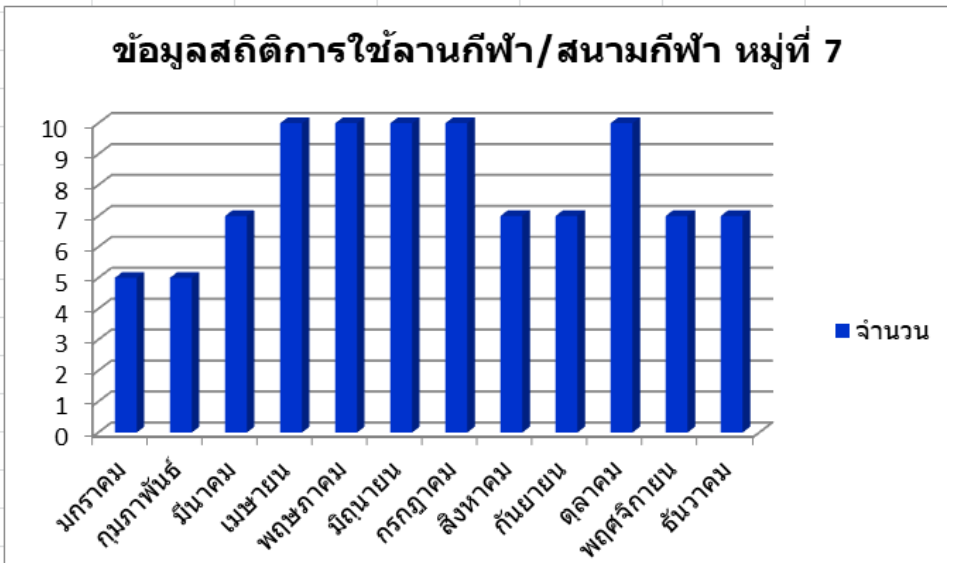

เดือน	จำนวน
มกราคม	5
กุมภาพันธ์	5
มีนาคม	7
เมษายน	10
พฤษภาคม	15
มิถุนายน	7
กรกฎาคม	7
สิงหาคม	7
กันยายน	14
ตุลาคม	15
พฤศจิกายน	7
ธันวาคม	7

ข้อมูลสถิติการใช้ลานกีฬา/สนามกีฬา หมู่ที่ 4

ข้อมูลสถิติการใช้ลานกีฬาและสนามกีฬา หมู่ที่ 5

เดือน	จำนวน
มกราคม	7
กุมภาพันธ์	7
มีนาคม	10
เมษายน	14
พฤษภาคม	15
มิถุนายน	7
กรกฎาคม	7
สิงหาคม	7
กันยายน	14
ตุลาคม	15
พฤศจิกายน	10
ธันวาคม	7

ข้อมูลสถิติการใช้ลานกีฬาและสนามกีฬา หมู่ที่ 6

เดือน	จำนวน
มกราคม	10
กุมภาพันธ์	10
มีนาคม	10
เมษายน	15
พฤษภาคม	17
มิถุนายน	10
กรกฎาคม	10
สิงหาคม	10
กันยายน	14
ตุลาคม	17
พฤศจิกายน	10
ธันวาคม	10

ข้อมูลสถิติการใช้ลานกีฬาและสนามกีฬา หมู่ที่ 7

เดือน	จำนวน
มกราคม	5
กุมภาพันธ์	5
มีนาคม	7
เมษายน	10
พฤษภาคม	10
มิถุนายน	10
กรกฎาคม	10
สิงหาคม	7
กันยายน	7
ตุลาคม	10
พฤศจิกายน	7
ธันวาคม	7

ข้อมูลสถิติการใช้ลานกีฬาและสนามกีฬา หมู่ที่ 8

เดือน	จำนวน
มกราคม	10
กุมภาพันธ์	10
มีนาคม	12
เมษายน	14
พฤษภาคม	15
มิถุนายน	10
กรกฎาคม	10
สิงหาคม	7
กันยายน	7
ตุลาคม	15
พฤศจิกายน	10
ธันวาคม	7

ข้อมูลสถิติการใช้ลานกีฬาและสนามกีฬา หมู่ที่ 9

เดือน	จำนวน
มกราคม	5
กุมภาพันธ์	5
มีนาคม	5
เมษายน	7
พฤษภาคม	10
มิถุนายน	7
กรกฎาคม	7
สิงหาคม	5
กันยายน	5
ตุลาคม	10
พฤศจิกายน	7
ธันวาคม	7