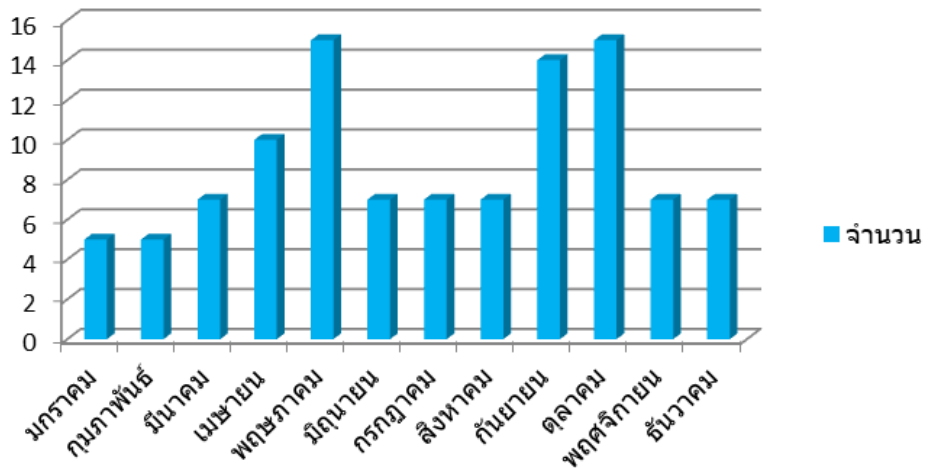

ข้อมูลสถิติการใช้ลานกีฬาและสนามกีฬา หมู่ที่ 2

เดือน	จำนวน
มกราคม	5
กุมภาพันธ์	5
มีนาคม	7
เมษายน	10
พฤษภาคม	12
มิถุนายน	7
กรกฎาคม	5
สิงหาคม	7
กันยายน	7
ตุลาคม	12
พฤศจิกายน	7
ธันวาคม	7

ข้อมูลสถิติการใช้ลานกีฬาและสนามกีฬา หมู่ที่ 3

เดือน	จำนวน
มกราคม	7
กุมภาพันธ์	7
มีนาคม	7
เมษายน	10
พฤษภาคม	14
มิถุนายน	7
กรกฎาคม	7
สิงหาคม	7
กันยายน	14
ตุลาคม	14
พฤศจิกายน	10
ธันวาคม	7

ข้อมูลสถิติการใช้ลานกีฬา/สนามกีฬา หมู่ที่ 3

ข้อมูลสถิติการใช้ลานกีฬาและสนามกีฬา หมู่ที่ 4

เดือน	จำนวน
มกราคม	5
กุมภาพันธ์	5
มีนาคม	7
เมษายน	10
พฤษภาคม	15
มิถุนายน	7
กรกฎาคม	7
สิงหาคม	7
กันยายน	14
ตุลาคม	15
พฤศจิกายน	7
ธันวาคม	7

ข้อมูลสถิติการใช้ลานกีฬา/สนามกีฬา หมู่ที่ 4

ข้อมูลสถิติการใช้ลานกีฬาและสนามกีฬา หมู่ที่ 5

เดือน	จำนวน
มกราคม	7
กุมภาพันธ์	7
มีนาคม	10
เมษายน	14
พฤษภาคม	15
มิถุนายน	7
กรกฎาคม	7
สิงหาคม	7
กันยายน	14
ตุลาคม	15
พฤศจิกายน	10
ธันวาคม	7

ข้อมูลสถิติการใช้ลานกีฬาและสนามกีฬา หมู่ที่ 6

เดือน	จำนวน
มกราคม	10
กุมภาพันธ์	10
มีนาคม	10
เมษายน	15
พฤษภาคม	17
มิถุนายน	10
กรกฎาคม	10
สิงหาคม	10
กันยายน	14
ตุลาคม	17
พฤศจิกายน	10
ธันวาคม	10