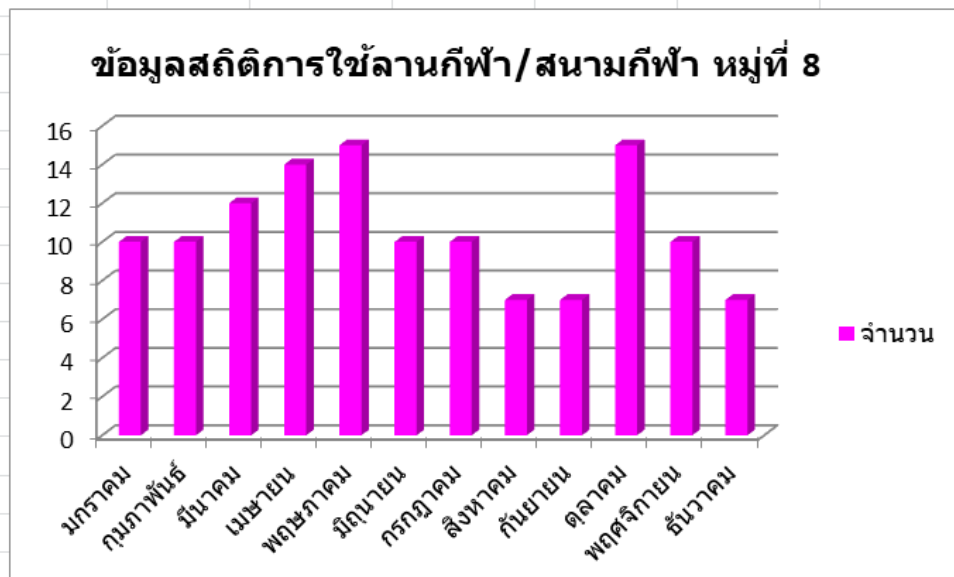

เดือน	จำนวน
มกราคม	5
กุมภาพันธ์	5
มีนาคม	7
เมษายน	10
พฤษภาคม	15
มิถุนายน	7
กรกฎาคม	7
สิงหาคม	7
กันยายน	14
ตุลาคม	15
พฤศจิกายน	7
ธันวาคม	7

ข้อมูลสถิติการใช้ลานกีฬา/สนามกีฬา หมู่ที่ 4

ข้อมูลสถิติการใช้ลานกีฬาและสนามกีฬา หมู่ที่ 5

เดือน	จำนวน
มกราคม	7
กุมภาพันธ์	7
มีนาคม	10
เมษายน	14
พฤษภาคม	15
มิถุนายน	7
กรกฎาคม	7
สิงหาคม	7
กันยายน	14
ตุลาคม	15
พฤศจิกายน	10
ธันวาคม	7

ข้อมูลสถิติการใช้ลานกีฬาและสนามกีฬา หมู่ที่ 6

เดือน	จำนวน
มกราคม	10
กุมภาพันธ์	10
มีนาคม	10
เมษายน	15
พฤษภาคม	17
มิถุนายน	10
กรกฎาคม	10
สิงหาคม	10
กันยายน	14
ตุลาคม	17
พฤศจิกายน	10
ธันวาคม	10

ข้อมูลสถิติการใช้ลานกีฬาและสนามกีฬา หมู่ที่ 7

เดือน	จำนวน
มกราคม	5
กุมภาพันธ์	5
มีนาคม	7
เมษายน	10
พฤษภาคม	10
มิถุนายน	10
กรกฎาคม	10
สิงหาคม	7
กันยายน	7
ตุลาคม	10
พฤศจิกายน	7
ธันวาคม	7

ข้อมูลสถิติการใช้ลานกีฬาและสนามกีฬา หมู่ที่ 8

เดือน	จำนวน
มกราคม	10
กุมภาพันธ์	10
มีนาคม	12
เมษายน	14
พฤษภาคม	15
มิถุนายน	10
กรกฎาคม	10
สิงหาคม	7
กันยายน	7
ตุลาคม	15
พฤศจิกายน	10
ธันวาคม	7

ข้อมูลสถิติการใช้ลานกีฬาและสนามกีฬา หมู่ที่ 9

เดือน	จำนวน
มกราคม	5
กุมภาพันธ์	5
มีนาคม	5
เมษายน	7
พฤษภาคม	10
มิถุนายน	7
กรกฎาคม	7
สิงหาคม	5
กันยายน	5
ตุลาคม	10
พฤศจิกายน	7
ธันวาคม	7